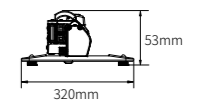

立式支架摆放，不伤墙面，房间、会议室随意挪动。

稳固金属机身

加厚铝合金外壳，双支撑底脚，放置不摇晃。

产品参数

(尺寸单位: mm)

比例	对角尺寸	投影面积 (W×H) mm	展开高度 (A) mm	产品总长 (L) mm
4:3	80"	1626 × 1219	2005	1803
	100"	2032 × 1524	2010	2009
16:9	80"	1771 × 996	1782	1948
	92"	2036 × 1145	1981	2213
	100"	2214 × 1245	1981	2391
16:10	85"	1831 × 1219	2005	2008
	100"	2154 × 1346	1982	2331

正视图

侧视图 (闭合)

适配幕布

WW3
中长焦投影白幕

GG3
中长焦正投灰幕