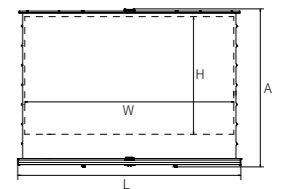

立式支架摆放，不伤墙面，房间、会议室随意挪动。

稳固金属机身

加厚铝合金外壳，双支撑底脚，放置不摇晃。

产品参数

(尺寸单位: mm)

比例	对角尺寸	投影面积 (W×H) mm	展开高度 (A) mm	产品总长 (L) mm
4:3	80"	1626 × 1219	2005	1803
	100"	2032 × 1524	2010	2009
16:9	80"	1771 × 996	1782	1948
	92"	2036 × 1145	1981	2213
	100"	2214 × 1245	1981	2391
16:10	85"	1831 × 1219	2005	2008
	100"	2154 × 1346	1982	2331

正视图

侧视图 (闭合)

适配幕布

WW3
中长焦投影白幕

GG3
中长焦正投灰幕