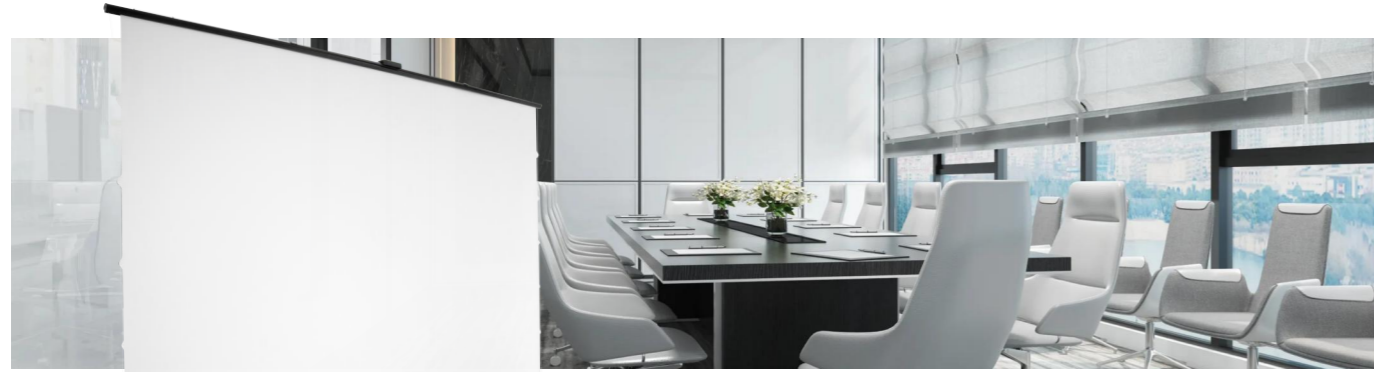

设计理念

美视全新坐地幕升级恒力拉线绷平结构，搭配精密气动支撑臂，拉升阻尼均匀顺滑，拉起自动锁停、下压缓速回收，全程稳固不回弹；采用免打孔坐地式设计，客厅、卧室、小型会议室均可随心摆放、自由移位，手动静音无电机，零电路故障隐患，闲置时可完整收卷，体积小巧，收纳与搬运都轻松便捷，真正做到随拉随看。