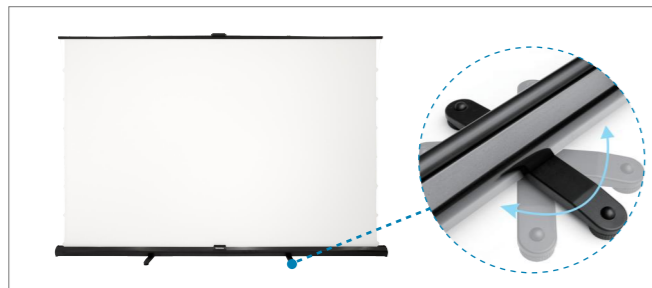

幕面平整

采用自绷拉线工艺，微弧拉线使整张幕面受力均匀，能有效去除幕面褶“V”型波纹。

核心优势

恒力拉线绷平

侧边拉线拉扯定型，幕面平整无波纹、久用不起皱。

气动升降支撑

气杆助力，拉升锁停、缓降缓冲，操作顺滑静音。

落地免打孔

立式支架摆放，不伤墙面，房间、会议室随意挪动。

稳固金属机身

加厚铝合金外壳，双支撑底脚，放置不摇晃。

产品参数

(尺寸单位: mm)

比例	对角尺寸	投影面积 (W×H) mm	展开高度 (A) mm	产品总长 (L) mm
4:3	80"	1626 × 1219	2005	1803
	100"	2032 × 1524	2010	2009
16:9	80"	1771 × 996	1782	1948
	92"	2036 × 1145	1981	2213
	100"	2214 × 1245	1981	2391
16:10	85"	1831 × 1219	2005	2008
	100"	2154 × 1346	1982	2331